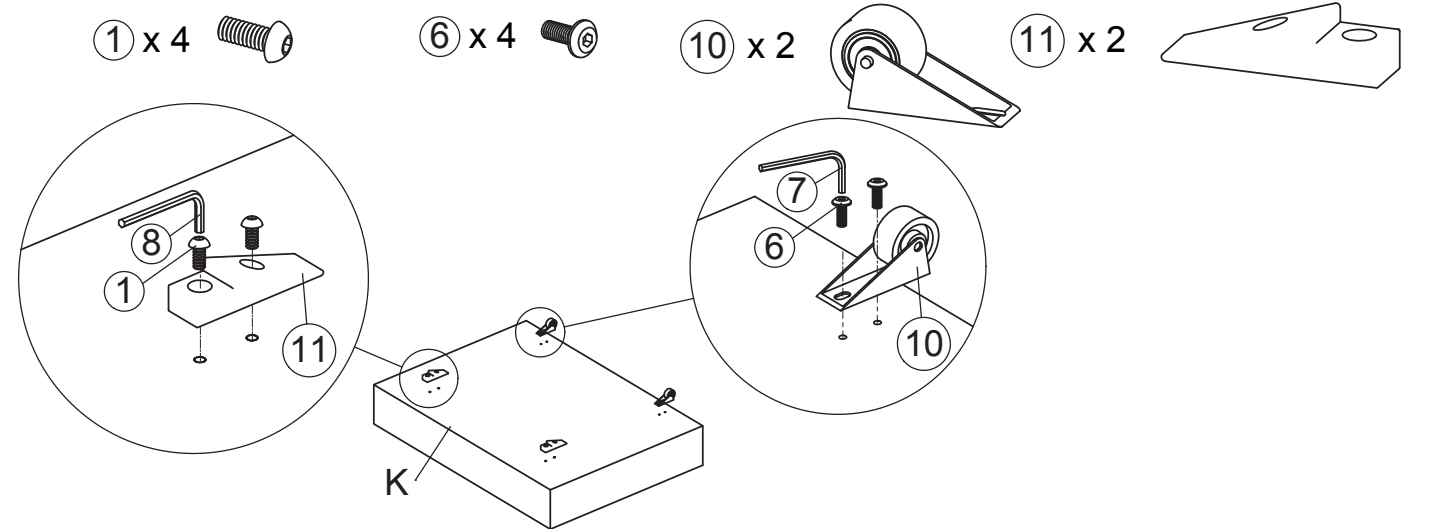

069700

BRAGI WITH SIDE TABLE

6